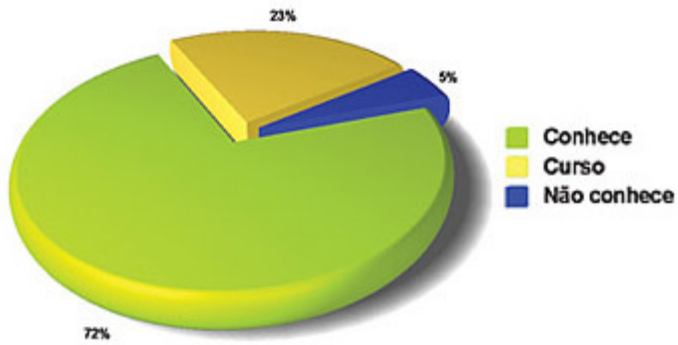

Conhece o SEBRAE