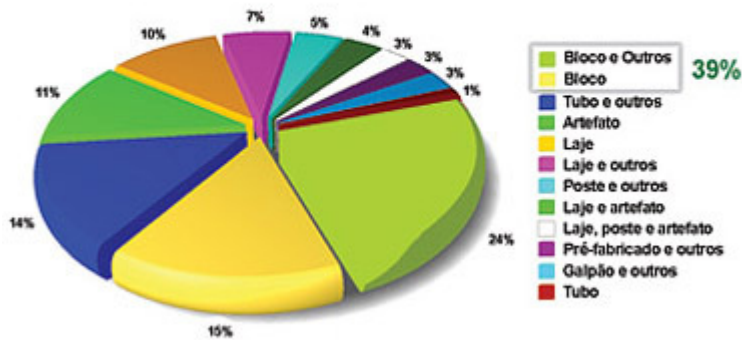

## Mapeamento das Indústrias de Artefatos e Pré-fabricados do Estado do Espírito Santo

Ano da pesquisa: 2008

Autor: CriActive Assessoria Comercial

Número total de empresas no Estado: 305

Número de empresas pesquisadas: 105

Número de empresas inativas: 15

Telefone não localizado: 84

Duplicadas: 28

Outro segmento: 73

### Indústria por tipo de produto