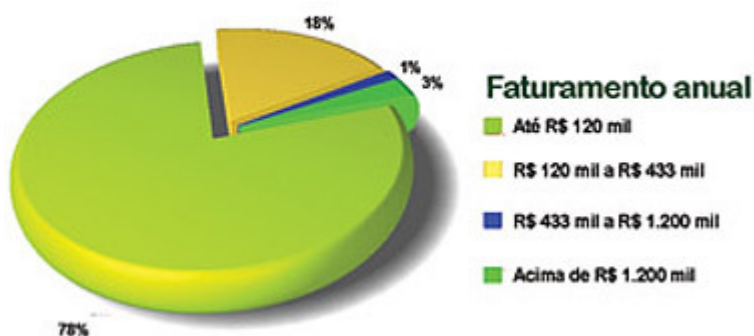

Porte das indústrias