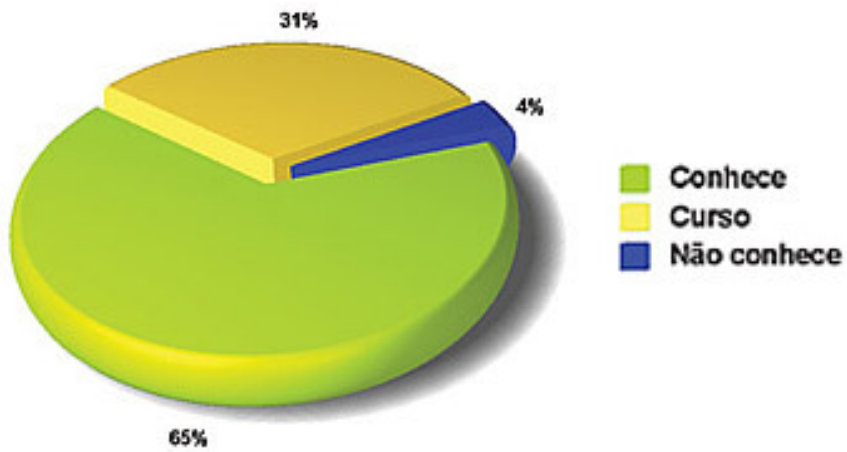

Conhece o SEBRAE