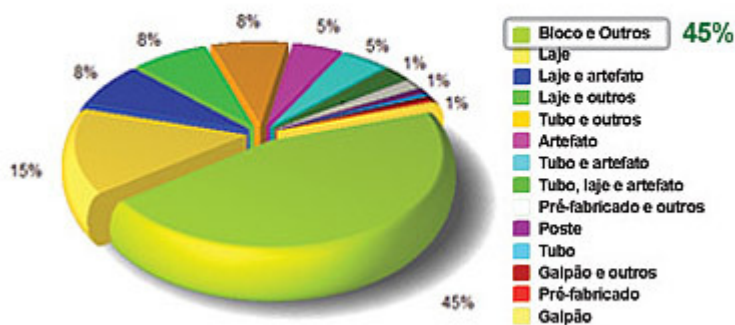

## Mapeamento das Indústrias de Artefatos e Pré-fabricados do Estado do Minas Gerais

Ano da pesquisa: 2008

Autor: CriActive Assessoria Comercial

Número total de empresas no Estado: 769

Número de empresas pesquisadas: 559

### Indústria por tipo de produto